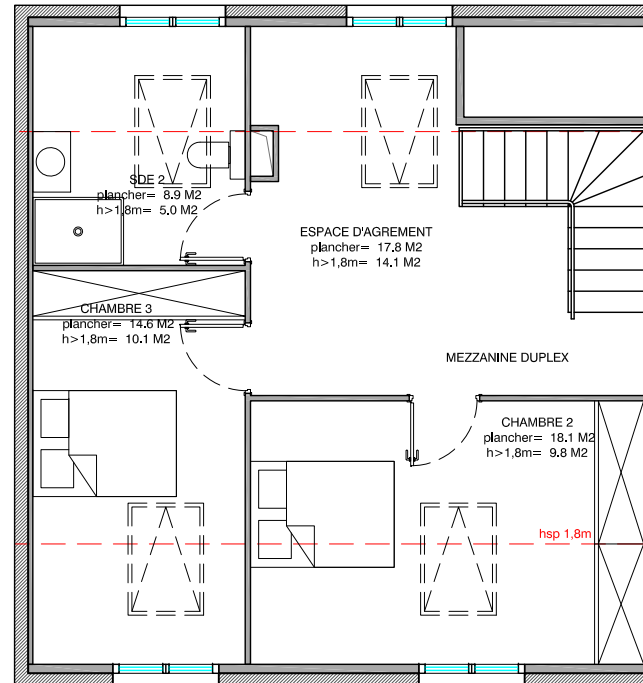

NIVEAU 1

MEZZANINE

APPARTEMENT - T4 DUPLEX- R+1 - N°17

SEJOUR ET CUISINE	30.7 m ²
CHAMBRE 1	10.6 m ²
SALLE D'EAU 1	5.7 m ²
CHAMBRE 2	9.8 m ²
CHAMBRE 3	10.1 m ²
SALLE D'EAU 2	5.0 m ²
ESPACE D'AGREMENT	14.1 m ²
SURFACE HABITABLE TOTALE	86.0 m²
TERRASSE	16.1 m ²