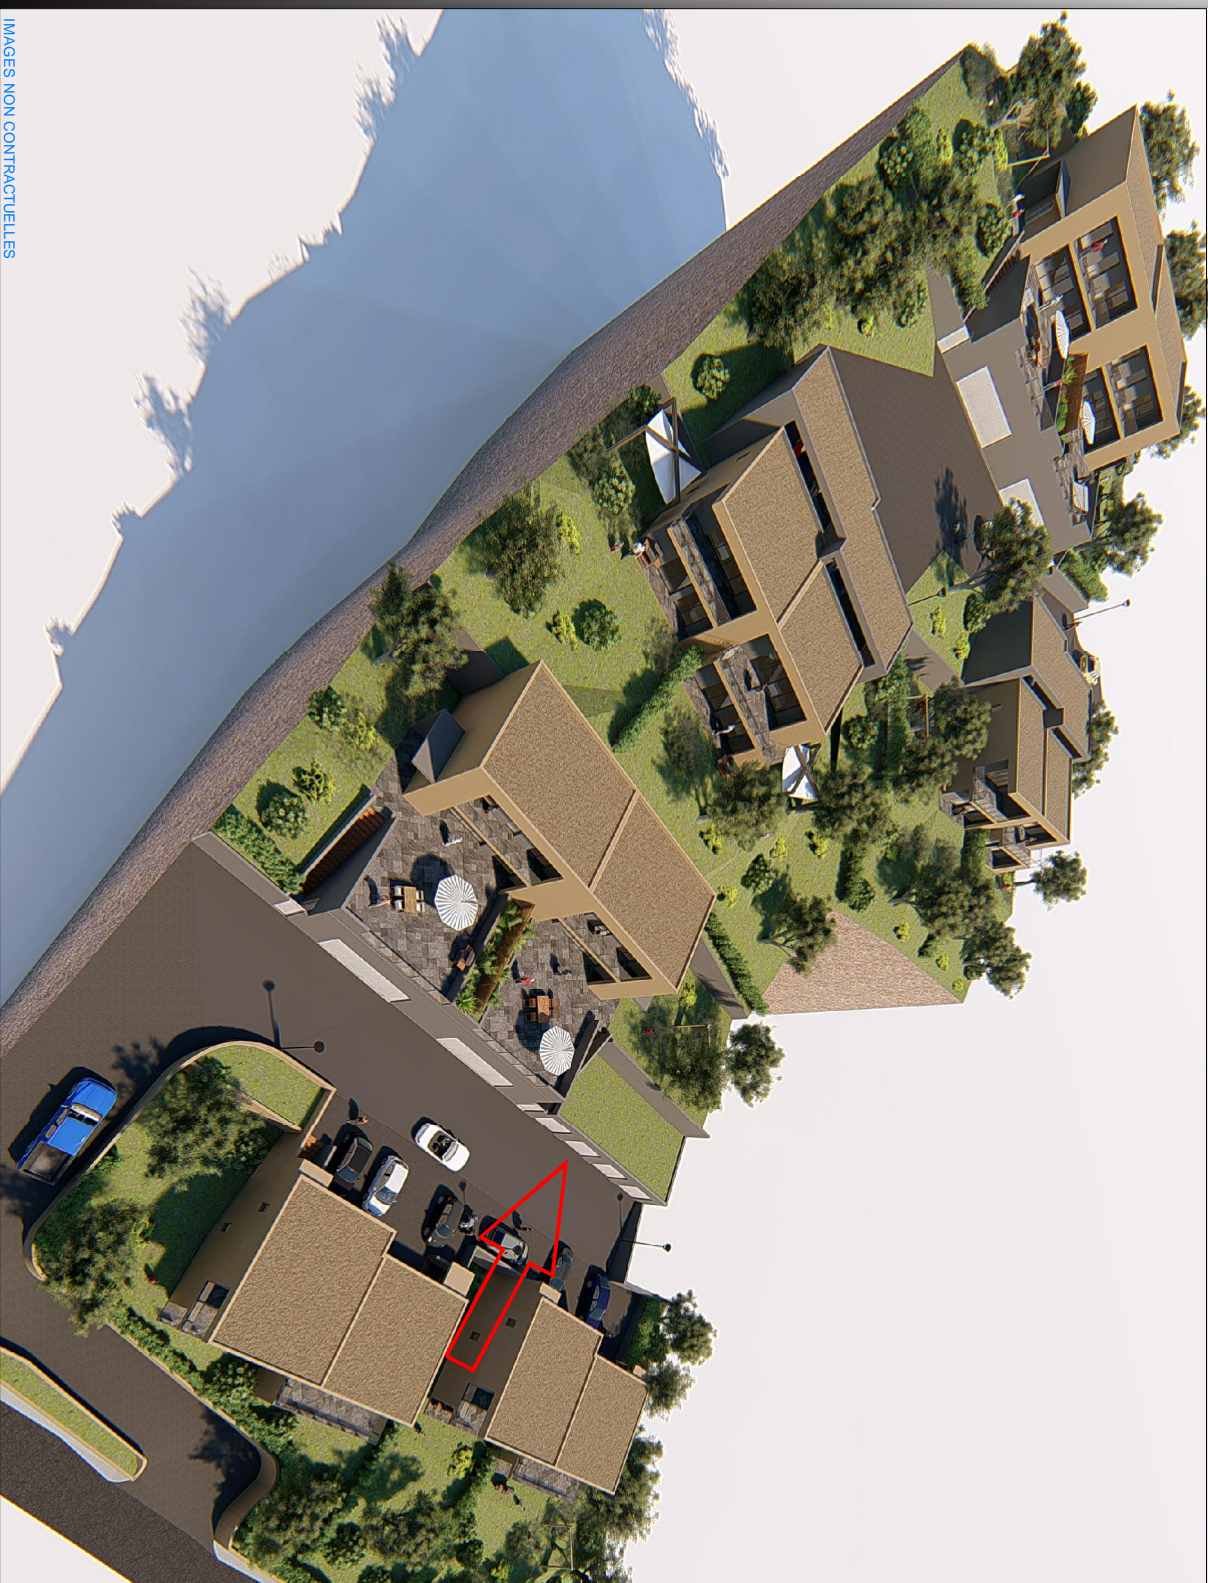

RESIDENCE ELENA

COMMUNE DE BASTIA

GARAGE - BOX 2 - LOT 8

IMAGES NON CONTRACTUELLES

PLAN DE LOCALISATION

GARAGE
LOT 8
20.50m²