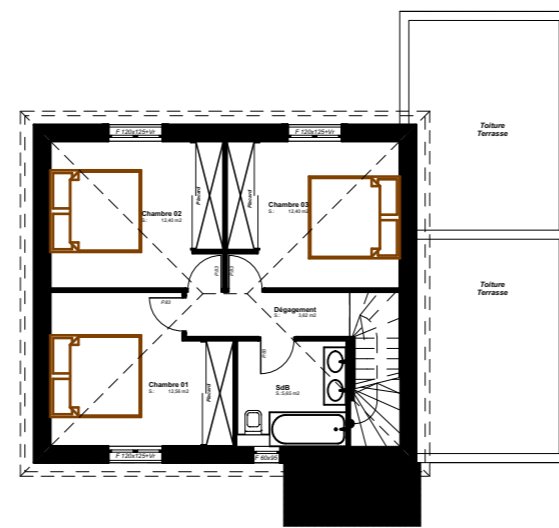

Lotissement "Les Jardins de Borgo"

RdJ

R+1

Villa Individuelle avec Piscine
113.50m²