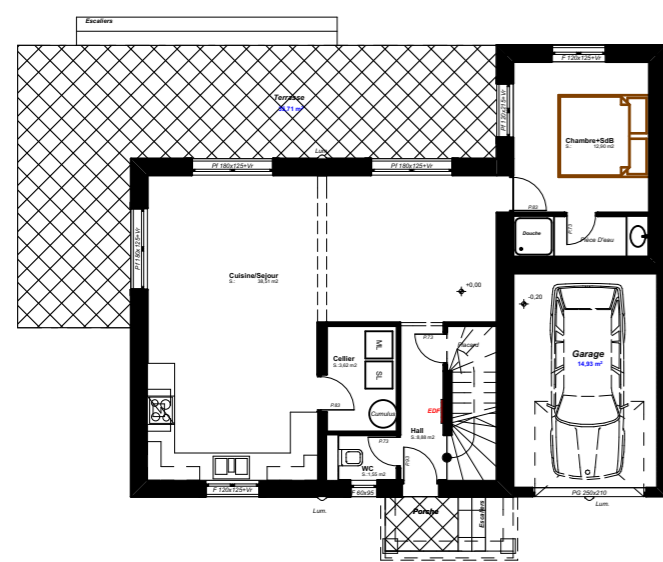

Lotissement "Les Jardins de Borgo"

RdJ

R+1

Villa Individuelle avec Piscine
113.50m²