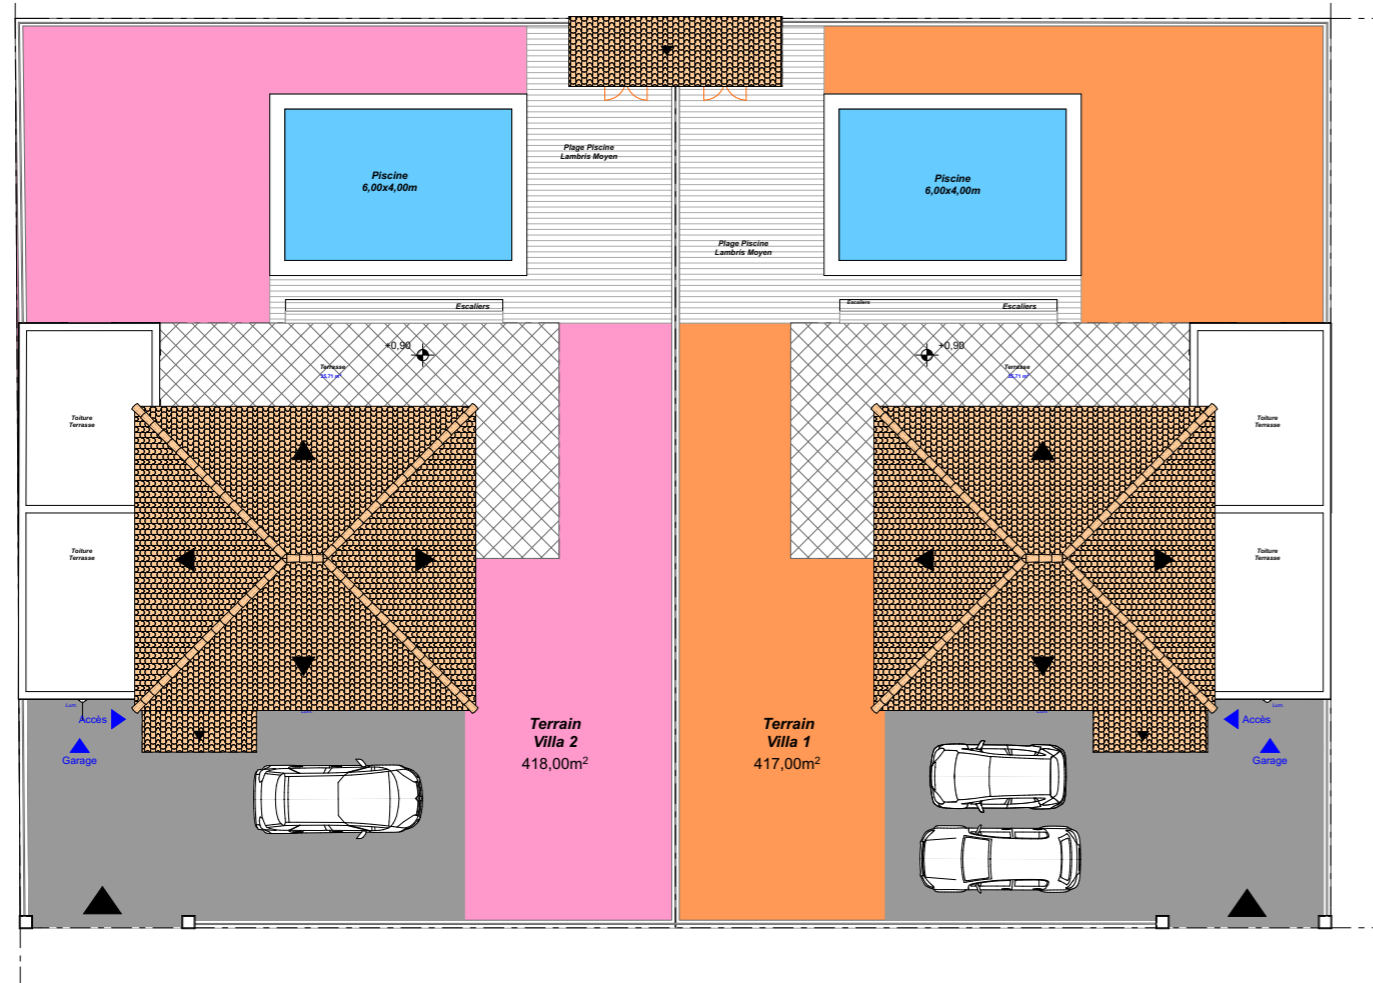

Lotissement "Les Jardins de Borgo"

RdJ

R+1

Villa Individuelle avec Piscine
113.50m²