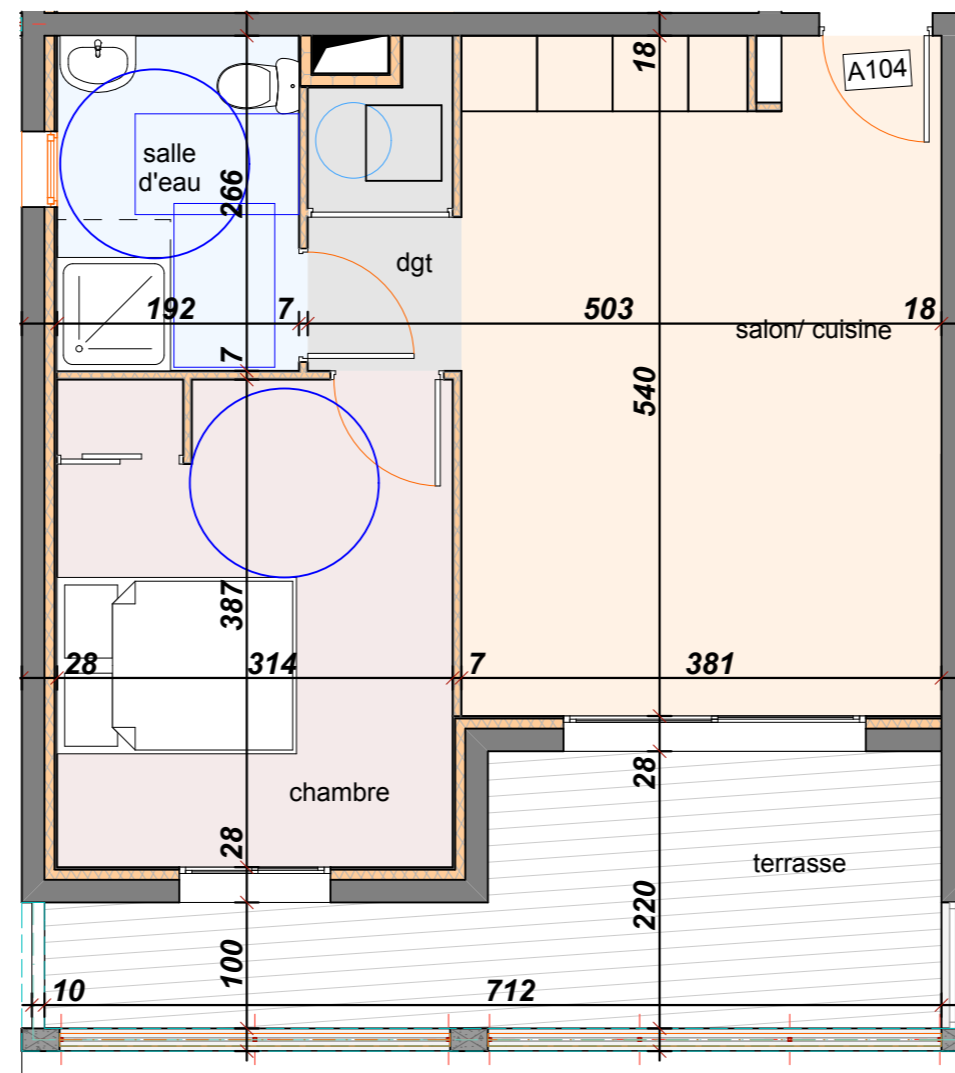

LOCALISATION SUR PLAN DE MASSE

LOCALISATION SUR PLAN DE NIVEAU

PLAN DE L'APARTEMENT

REPERAGE VISUEL

TABEAU DE SURFACES

Désignation des pièces	Surface en M ²
Appartement concerné	App N°A104 - T2
Salon/ Cuisine	20,50
Dégagement	3,00
Salle d'eau	5,20
Chambre	12,30
TOTAL surface habitable	41,00
Terrasse	11,50