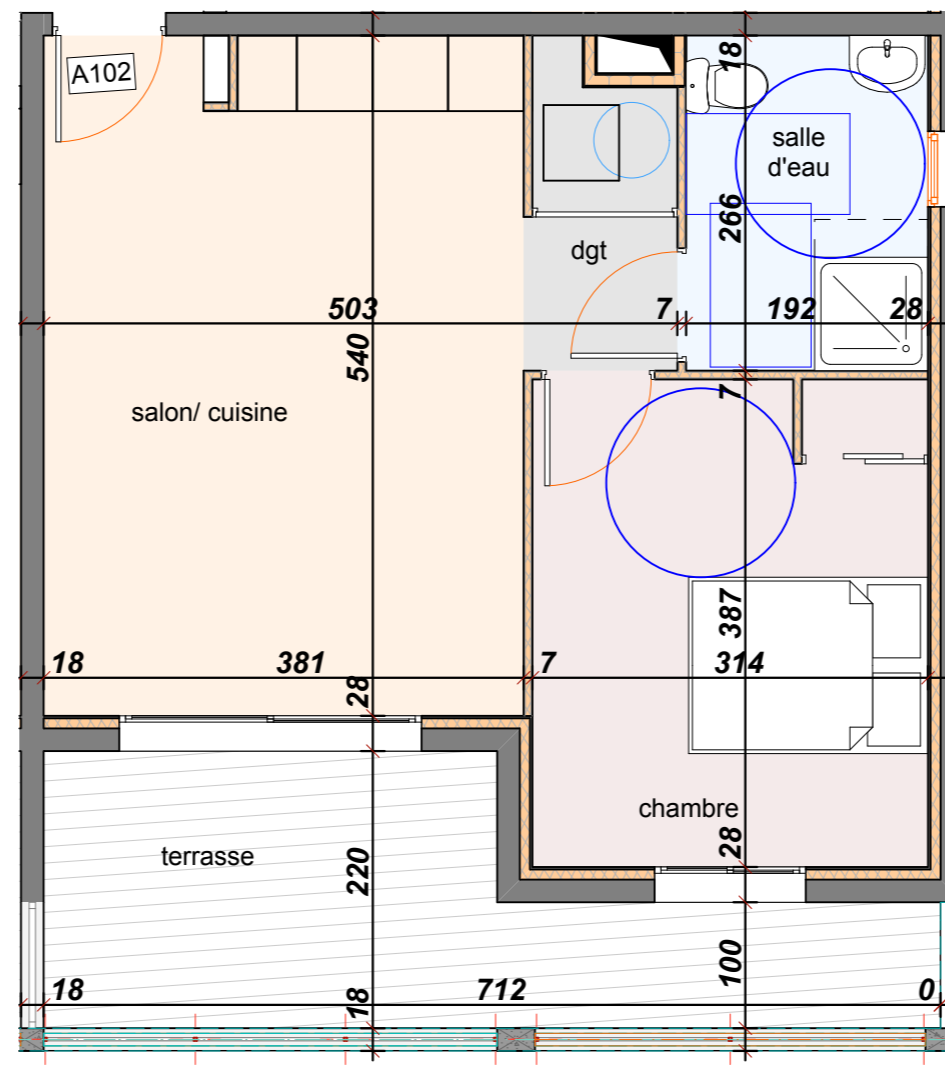

LOCALISATION SUR PLAN DE MASSE

LOCALISATION SUR PLAN DE NIVEAU

PLAN DE L'APPARTEMENT

REPERAGE VISUEL

TABLEAU DE SURFACES

Désignation des pièces	Surface en M ²
Appartement concerné	App N°A102 - T2
Salon/ Cuisine	20,50
Dégagement	3,00
Salle d'eau	5,20
Chambre	12,30
TOTAL surface habitable	41,00
Terrasse	11,50