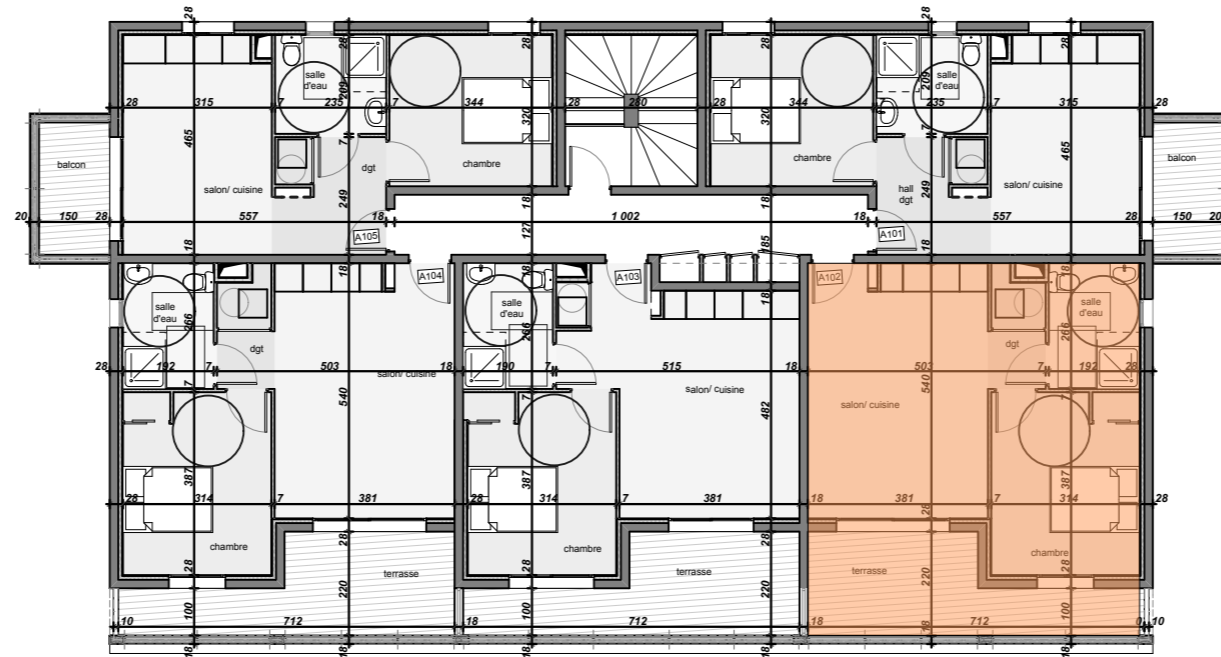

LOCALISATION SUR PLAN DE MASSE

LOCALISATION SUR PLAN DE NIVEAU

PLAN DE L'APPARTEMENT

REPERAGE VISUEL

TABLEAU DE SURFACES

Désignation des pièces	Surface en M ²
Appartement concerné	App N°A102 - T2
Salon/ Cuisine	20,50
Dégagement	3,00
Salle d'eau	5,20
Chambre	12,30
TOTAL surface habitable	41,00
Terrasse	11,50